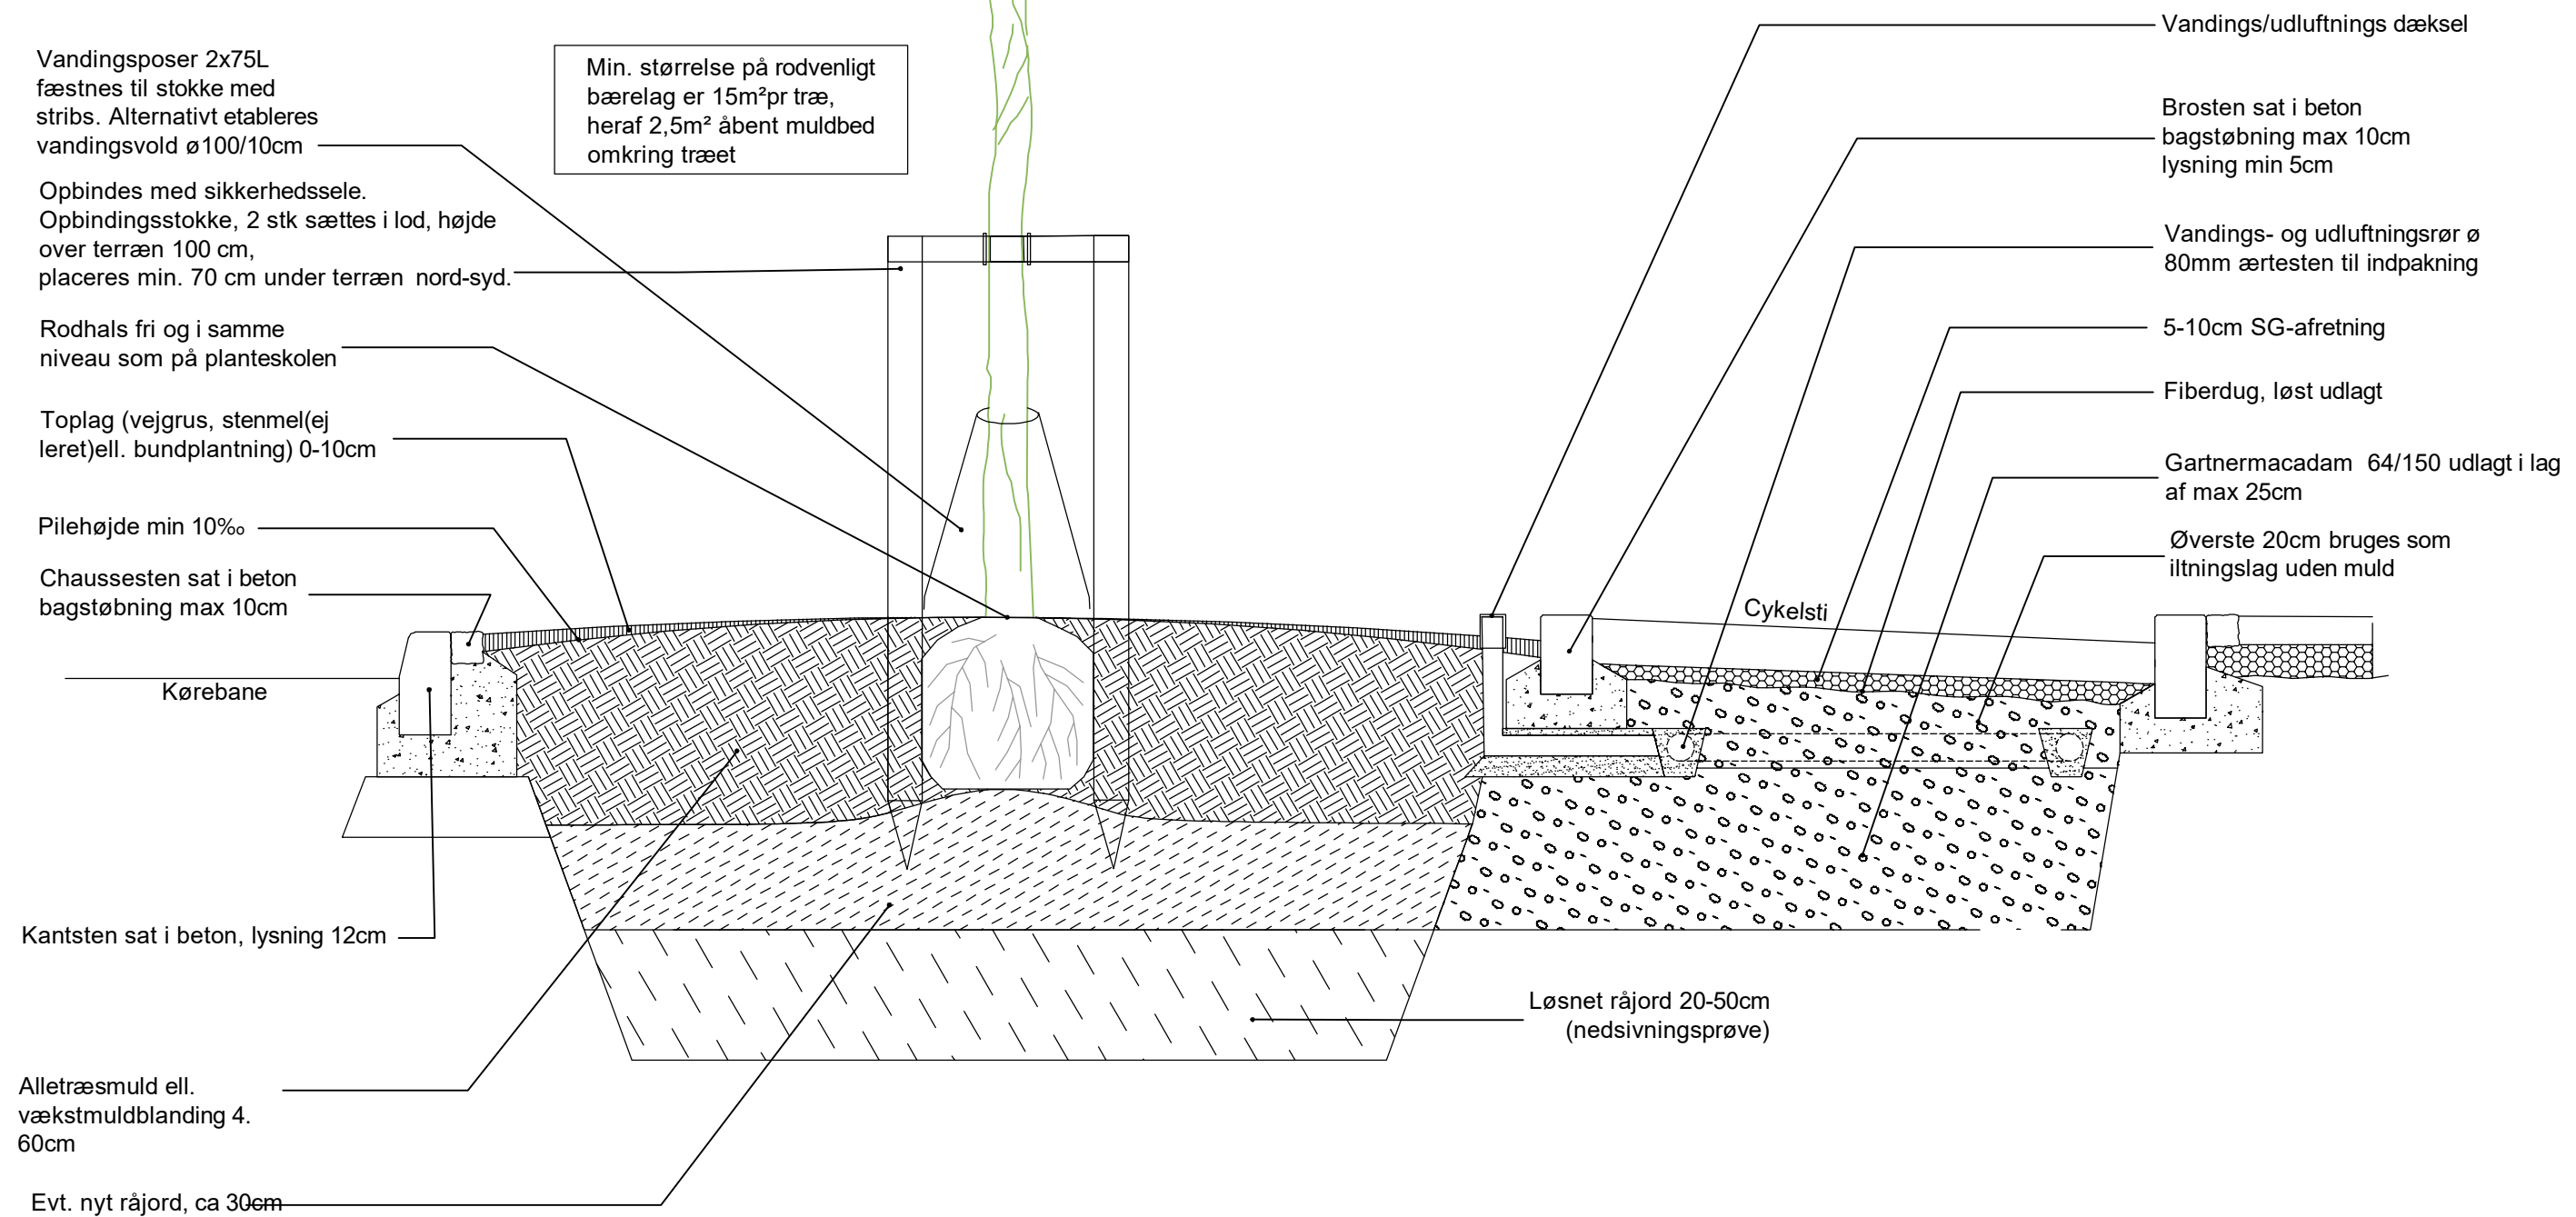

# Træ etableret med gartnermacadam under cykelsti

T44